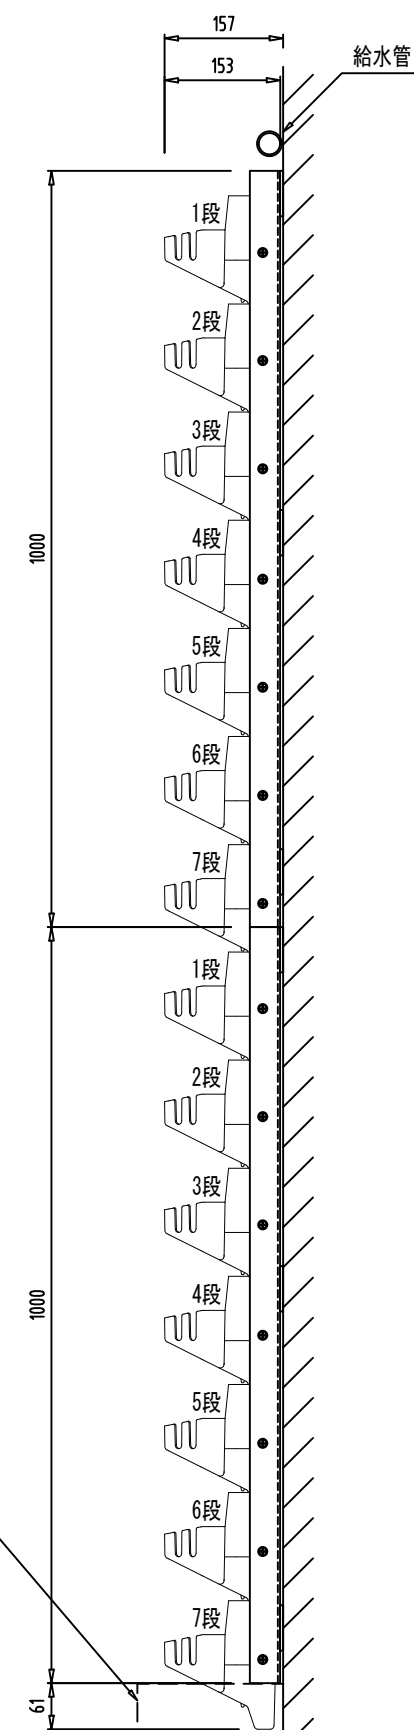

組立平面図

拡大断面図

背面俯瞰図

組立正面図

組立側面図

組立背面図

側面図（増設時）

<p>※1 プラティコは、(株)伊藤商事製品(特許取得済)です。</p> <p>※2 鋼材はアルミ材とし接合部は、特記なき限り溶接です。</p> <p>※3 植物使用数28株/枚、約30kg/枚(植栽時)</p> <p>※4 組み立てた状態での出荷となります。</p> <p>※5 弊社の許可なく図面の修正を行わないでください。補償の対象外となります。</p>	<p>付属品</p> <p>専用鉢 : 28個</p> <p>鉢巻用スポンジ : 28枚</p> <p>不織布 : 28本</p>	<p>承認</p> <p>宮崎</p> <p>作図</p> <p>猪田</p>	<p>名称</p> <p>壁面緑化パネル (2列×7段)</p> <p>(PLAT100 プラティコ 標準タイプ)</p>	<p>図面名</p> <p>詳細図</p> <p>作成日</p> <p>初回作図 2016年 3月31日</p>	<p>縮尺(A3)</p> <p>1/10</p> <p>図面 No.</p> <p>枚の内</p>	<p> 株式会社 伊藤商事</p> <p>〒567-0044 大阪府茨木市上穂積4丁目2番24号 TEL:072-626-1048 FAX:072-625-1045 H.P : http://www.itoshoji.co.jp/greenwall/</p>
--	---	---	--	--	--	--