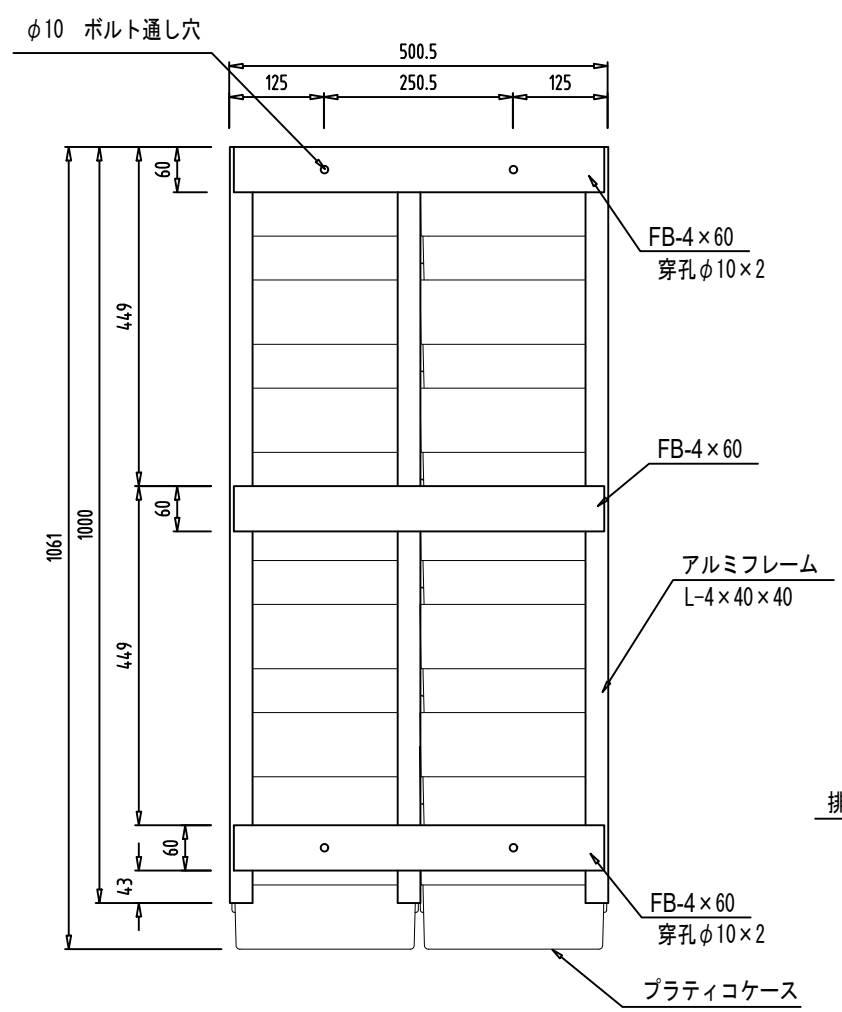

組立平面図

拡大断面図

背面俯瞰図

組立正面図

組立側面図

組立背面図

側面図（増設時）

<p>※1 プラティコは、(株)伊藤商事製品(特許取得済)です。</p> <p>※2 鋼材はアルミ材とし接合部は、特記なき限り溶接です。</p> <p>※3 植物使用数28株/枚、約30kg/枚(植栽時)</p> <p>※4 組み立てた状態での出荷となります。</p> <p>※5 弊社の許可なく図面の修正を行わないでください。補償の対象外となります。</p>	<p>付属品</p> <p>専用鉢 : 28個</p> <p>鉢巻用スポンジ : 28枚</p> <p>不織布 : 28本</p>	<p>承認</p> <p>宮崎</p> <p>作図</p> <p>猪田</p>	<p>名称</p> <p>壁面緑化パネル (2列×7段)</p> <p>(PLAT100 プラティコ 標準タイプ)</p>	<p>図面名</p> <p>詳細図</p> <p>作成日</p> <p>初回作図 2016年 3月31日</p>	<p>縮尺(A3)</p> <p>1/10</p> <p>図面 No.</p> <p>枚の内</p>	<p> 株式会社 伊藤商事</p> <p>〒567-0044 大阪府茨木市上穂積4丁目2番24号 TEL:072-626-1048 FAX:072-625-1045 H.P : http://www.itoshoji.co.jp/greenwall/</p>
--	---	---	--	--	--	--