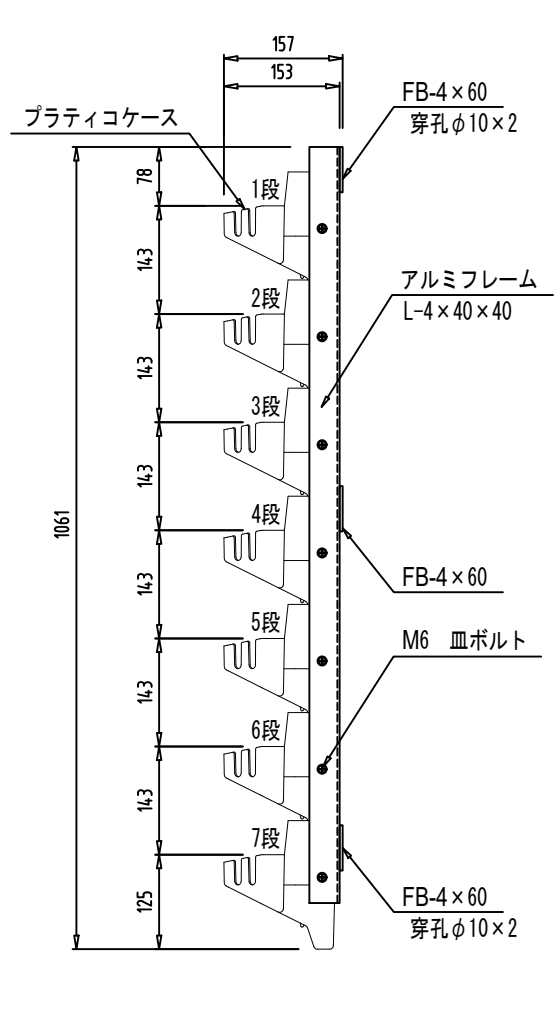

組立平面図

拡大断面図

背面俯瞰図

組立正面図

組立側面図

組立背面図

側面図（増設時）

<p>※1 プラティコは、(株)伊藤商事製品(特許取得済)です。</p> <p>※2 鋼材はアルミ材とし接合部は、特記なき限り溶接です。</p> <p>※3 植物使用数28株/枚、約30kg/枚(植栽時)</p> <p>※4 組み立てた状態での出荷となります。</p> <p>※5 弊社の許可なく図面の修正を行わないでください。補償の対象外となります。</p>	<p>付属品</p> <p>専用鉢 : 28個</p> <p>鉢巻用スポンジ : 28枚</p> <p>不織布 : 28本</p>	<p>承認</p> <p>宮崎</p> <p>作図</p> <p>猪田</p>	<p>名称</p> <p>壁面緑化パネル (2列×7段)</p> <p>(PLAT100 プラティコ 標準タイプ)</p>	<p>図面名</p> <p>詳細図</p> <p>作成日</p> <p>初回作図 2016年 3月31日</p>	<p>縮尺(A3)</p> <p>1/10</p> <p>図面 No.</p> <p>枚の内</p>	<p> 株式会社 伊藤商事</p> <p>〒567-0044 大阪府茨木市上穂積4丁目2番24号 TEL:072-626-1048 FAX:072-625-1045 H.P : http://www.itoshoji.co.jp/greenwall/</p>
--	---	---	--	--	--	--