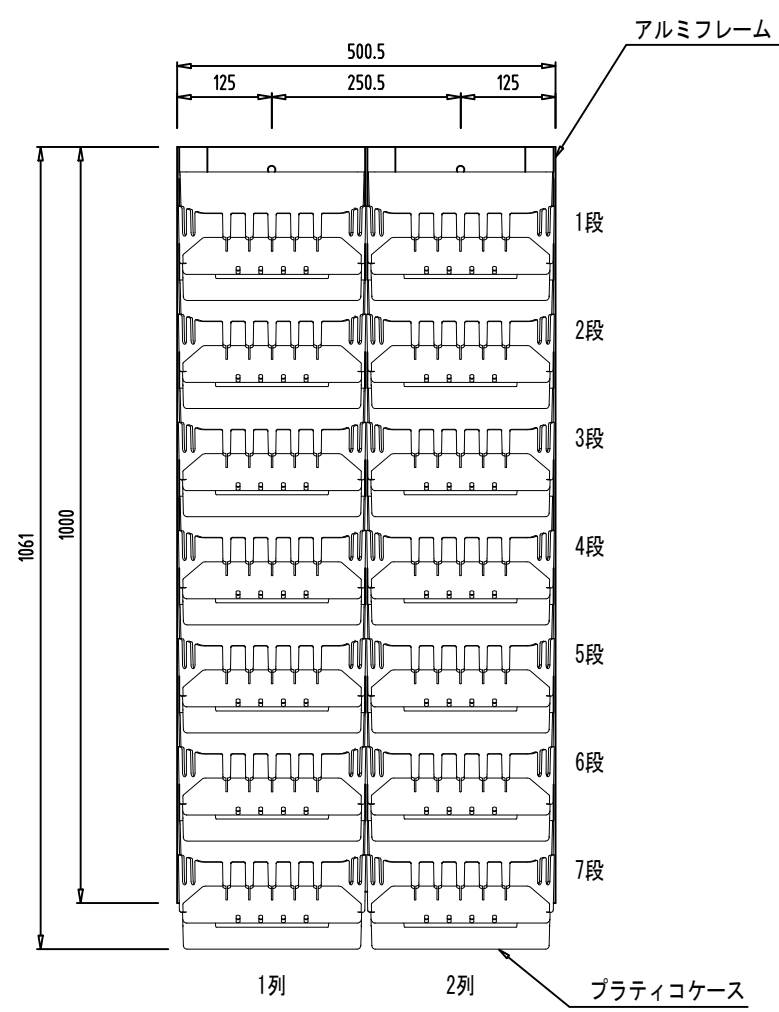

組立平面図

拡大断面図

背面俯瞰図

組立正面図

組立側面図

組立背面図

側面図（増設時）

<p>※1 プラティコは、(株)伊藤商事製品(特許取得済)です。</p> <p>※2 鋼材はアルミ材とし接合部は、特記なき限り溶接です。</p> <p>※3 植物使用数28株/枚、約30kg/枚(植栽時)</p> <p>※4 組み立てた状態での出荷となります。</p> <p>※5 弊社の許可なく図面の修正を行わないでください。補償の対象外となります。</p>	<p>付属品</p> <p>専用鉢 : 28個</p> <p>鉢巻用スポンジ : 28枚</p> <p>不織布 : 28本</p>	<p>承認</p> <p>宮崎</p> <p>作図</p> <p>猪田</p>	<p>名称</p> <p>壁面緑化パネル (2列×7段)</p> <p>(PLAT100 プラティコ 標準タイプ)</p>	<p>図面名</p> <p>詳細図</p> <p>作成日</p> <p>初回作図 2016年 3月31日</p>	<p>縮尺(A3)</p> <p>1/10</p> <p>図面 No.</p> <p>枚の内</p>	<p> 株式会社 伊藤商事</p> <p>〒567-0044 大阪府茨木市上穂積4丁目2番24号 TEL:072-626-1048 FAX:072-625-1045 H.P : http://www.itoshoji.co.jp/greenwall/</p>
--	---	---	--	--	--	--