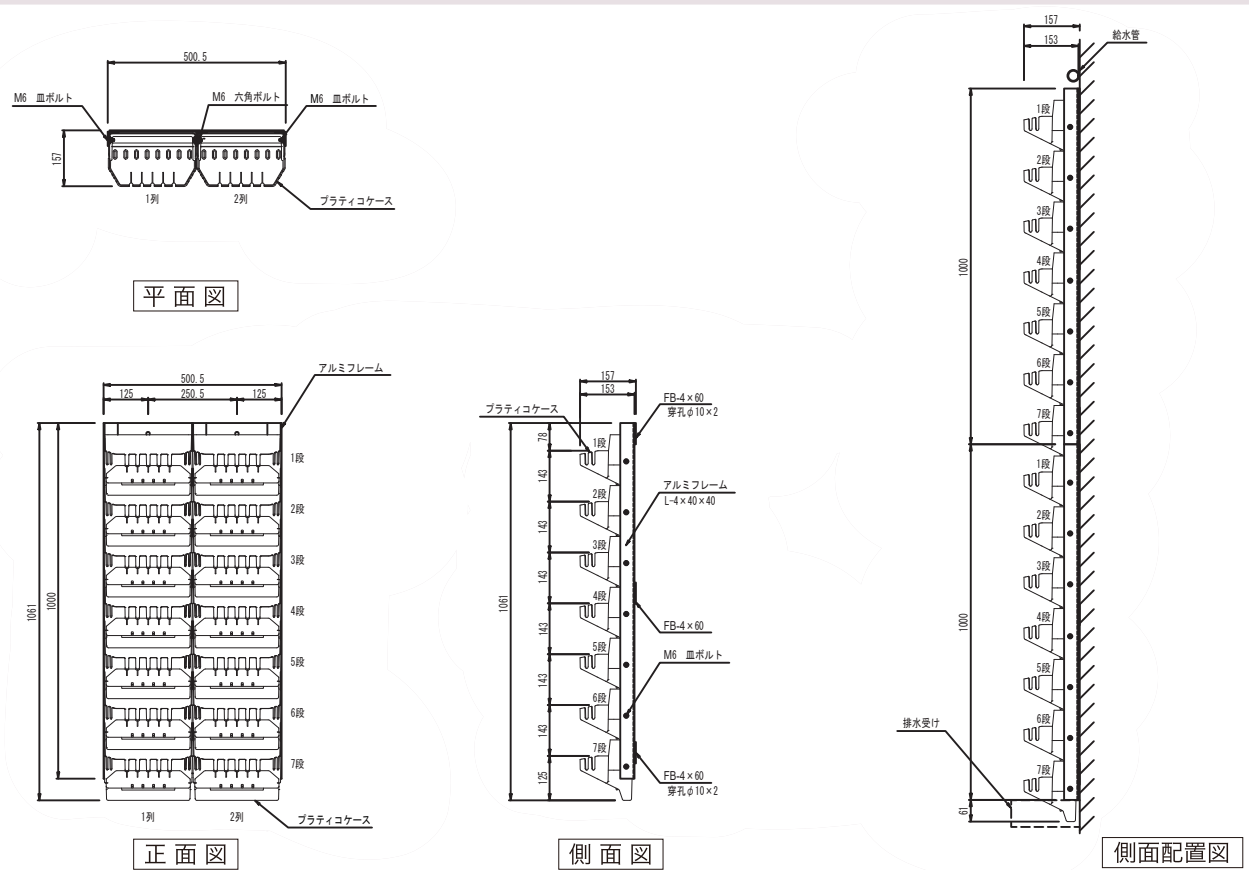

ホームページから図面のダウンロードができます。

株式会社 石勝エクステリア

本社：〒158-0094 東京都世田谷区玉川 2-2-1 TEL.03 (3709) 5591 FAX:03 (3709) 5857
業務センター：〒225-0003 神奈川県横浜市青葉区新石川 3-34-1 TEL.045 (912) 7572 FAX:045 (912) 7587

2015年11月発行
2022年9月改訂

みどりとともに
株式会社 石勝エクステリア
www.ishikatsu.co.jp

みどりとともに
私たちの心を映し出す日本固有の生活文化を、祖先の深い叡智に学び、自然と調和しながら、生きるための糧を得る。「100年、1000年と普遍的な風土を残す」、という社会的使命を果たす。「みどりとともに」、在るべき「ZOEN」そのための精神性や技術を継承、発展させてゆくための拠り所となる言葉。石勝エクステリアグループのコーポレート・アイデンティティです。