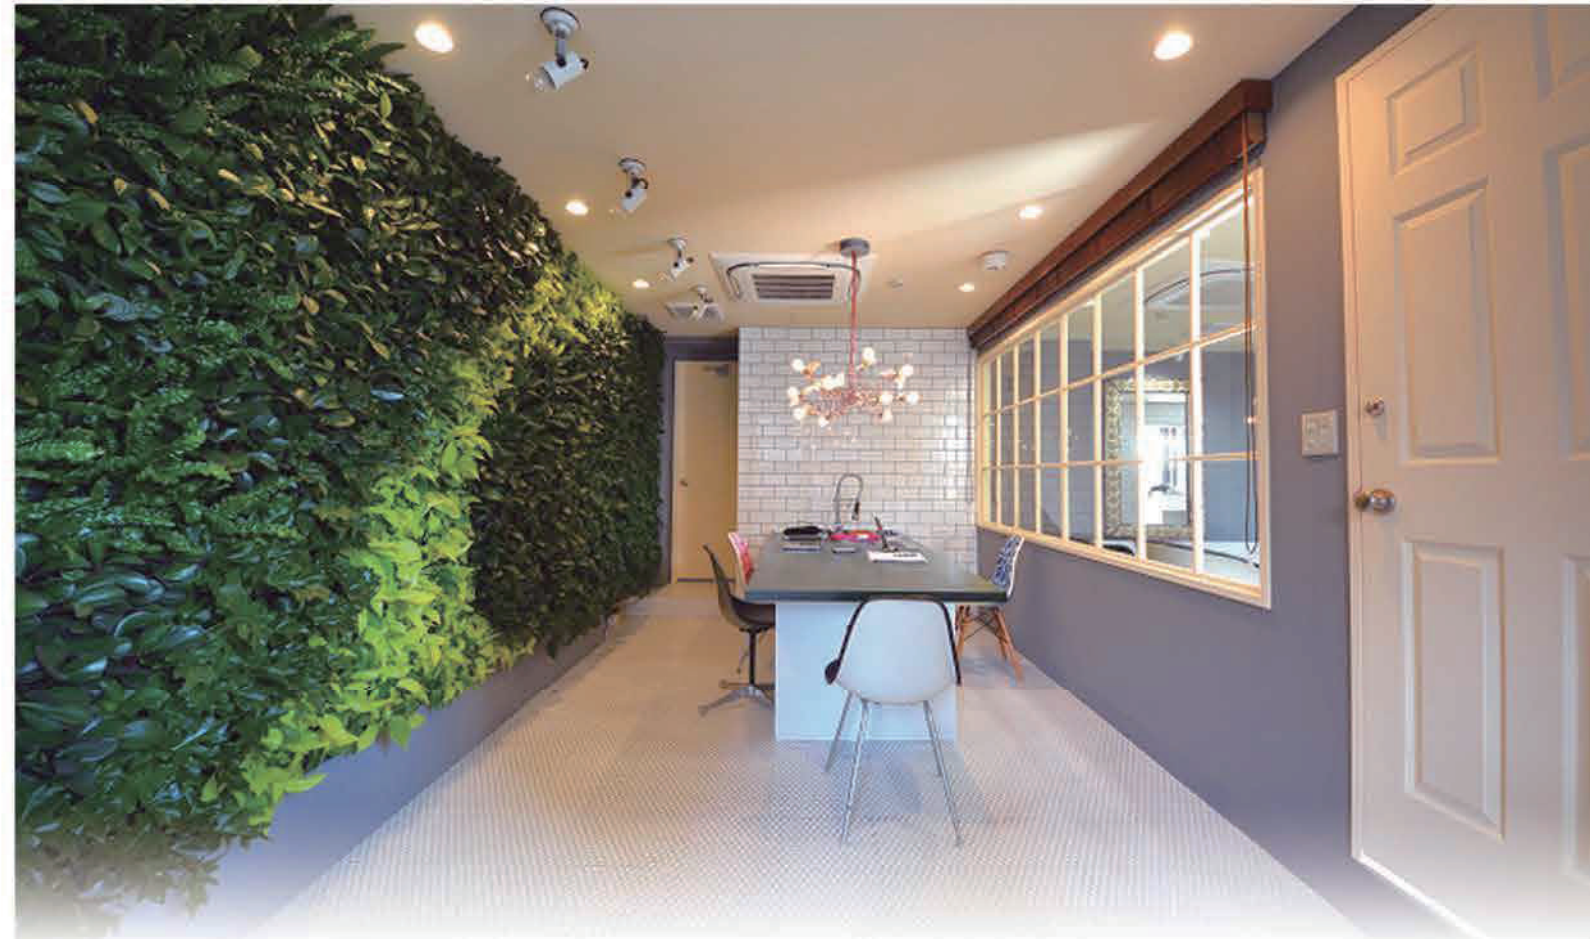

簡単施工・管理と生育に適したシステムで潤いのある 緑の舞台を創出する「アースウォール・ステージ」

EARTH WALL STAGE

アースウォール・ステージは屋内のわずかなスペースにも対応でき、底面灌水式で壁面上段から簡単に水やりができます。市販の植物を使用することができるので、屋内の景観を美しく保てるよう自由な植物選択が出来ます。植物が生き生きと生育出来るステージなのです。

みどりとともに… 風土になるLandscape

3-さまざまなシーンに対応

壁一面や壁掛け、インテリアと一体にさせるなど、ユニット式により目的に合った緑化に対応します。様々な場所で潤いのある緑の環境を創出します。

4-ひと鉢単位での施工

専用植栽ケースに小型の鉢を組み合わせ施工します。保水力のある専用スポンジで苗を包みケースに置くだけなので植物の交換や模様替えなどメンテナンスが容易です。

■ ステージの仕組み

植栽スペース
植栽ケースには2鉢の植物が設置可能。