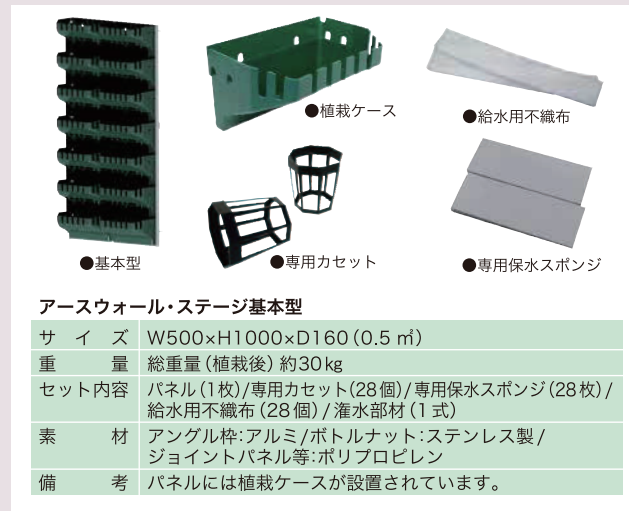

簡単施工・管理と生育に適したシステムで潤いのある 緑の舞台を創出する「アースウォール・ステージ」

EARTH WALL STAGE

アースウォール・ステージは屋内のわずかなスペースにも対応でき、底面灌水式で壁面上段から簡単に水やりができます。市販の植物を使用することができるので、屋内の景観を美しく保てるよう自由な植物選択が出来ます。植物が生き生きと生育出来るステージなのです。

みどりとともに… 風土になるLandscape

スリット
植栽ケース前面にスリットがあり、手前に引いて植物を配置します。配置後はカセットの固定、つる性植物の誘引が可能です。

オーバーフローする余剰水は下段に植物へ供給します。

背板
背面に水が流れない機能があります。

不織布
底に貯水された水を植物へ供給します。

貯水スペース
植栽スペースの底部に約270ccの水を溜めることができます。

鉢単位のカセット
植物苗と不織布を保水スポンジで巻きカセットに差し込むだけ。