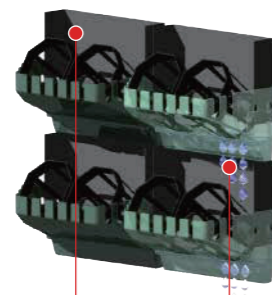

3-さまざまなシーンに対応

壁一面や壁掛け、インテリアと一体にさせるなど、ユニット式により目的に合った緑化に対応します。様々な場所で潤いのある緑の環境を創出します。

4-ひと鉢単位での施工

専用植栽ケースに小型の鉢を組み合わせ施工します。保水力のある専用スポンジで苗を包みケースに置くだけなので植物の交換や模様替えなどメンテナンスが容易です。

■ ステージの仕組み

植栽スペース
植栽ケースには2鉢の植物が設置可能。

スリット
植栽ケース前面にスリットがあり、手前に引いて植物を配置します。配置後はカセットの固定、つる性植物の誘引が可能です。

オーバーフローする余剰水は下段に植物へ供給します。

背板
背面に水が流れない機能があります。

不織布
底に貯水された水を植物へ供給します。

貯水スペース
植栽スペースの底部に約270ccの水を溜めることができます。

鉢単位のカセット
植物苗と不織布を保水スポンジで巻きカセットに差し込むだけ。