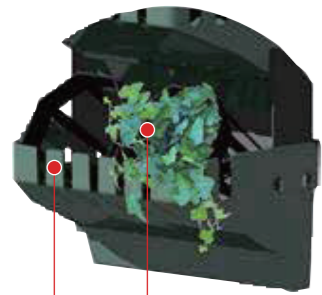

アースウォール・ステージはやすらぎの室内空間をみどりとともに演出します。

■ 製品の特徴

1-簡単施工で仕上がりが綺麗

簡単な施工方法で手間がなく、初期完成度が高くなります。植栽ケースは小単位のユニット式で、連続させることで大規模な壁面緑化も可能です。

2-室内に適した灌水機能

底面灌水式で上段から給水し、植栽ケースに水が溜まるとオーバーフローした水が下段に流れる仕組みです。溜まった水は不織布で植物へと供給される効率の良い灌水を実現しています。

3-さまざまなシーンに対応

壁一面や壁掛け、インテリアと一体にさせるなど、ユニット式により目的に合った緑化に対応します。様々な場所で潤いのある緑の環境を創出します。

4-ひと鉢単位での施工

専用植栽ケースに小型の鉢を組み合わせ施工します。保水力のある専用スポンジで苗を包みケースに置くだけなので植物の交換や模様替えなどメンテナンスが容易です。

■ ステージの仕組み

植栽スペース
植栽ケースには2鉢の植物が設置可能。

スリット
植栽ケース前面にスリットがあり、手前に引いて植物を配置します。配置後はカセットの固定、つる性植物の誘引が可能です。

オーバーフローする余剰水は下段に植物へ供給します。

背板
背面に水が流れない機能があります。

不織布
底に貯水された水を植物へ供給します。

貯水スペース
植栽スペースの底部に約270ccの水を溜めることができます。

鉢単位のカセット
植物苗と不織布を保水スポンジで巻きカセットに差し込むだけ。